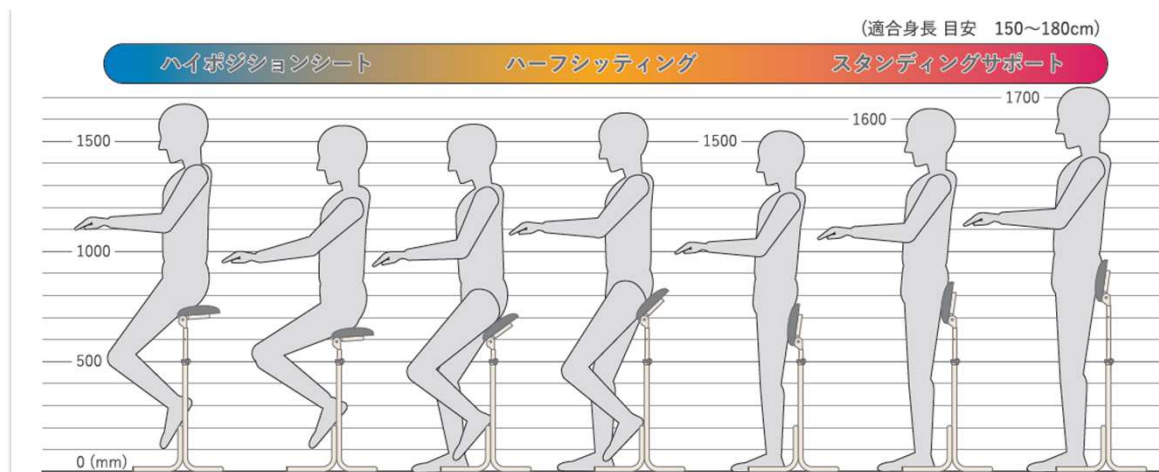

New

カウンター越しでの接客や、レジ打ち、工場等、様々な作業場の高い位置でのワークに「TEEXチェア」を使用することで疲労を軽減し、効率的な作業をサポート。

ご提案例

✦ 目線が起立時とそれほど変わらずに、接客なども、スムーズな対応が可能になります。

✦ ワークからワークへの流れの中に「休息の時間」を作り、作業効率の安定と向上を目指します。

商品情報

- 品名 : TEEXチェア
- 品番 : TEEX-6585B/TEEX-6585W
- 色 : ブラック / ホワイト
- サイズ : W370×D425×H650~930

✦ 同じく新登場のSLDKシリーズのロッカー、50Sシリーズのデスクと一緒にご提案可能です。

✦ 新たに加わったブラックラインは、静けさと力強さを併せ持ち、空間に新しい緊張感と美しさをもたらします。

商品情報

■品名 : 6人用メールボックス
■品番 : RK45-610P-D3
■色 : ブラック
■サイズ : W900×D450×H1050

■有効内寸法 : W410×D412×H290
■重量 : 39kg

商品情報

- 品名 : 4人用ロッカー
- 品番 : SLDW-4
- 色 : ホワイト
- サイズ : W900×D515H1790

- 有効内寸法 : W147×D463×H1670
- 重量 : 50kg

オフィスについてのご用命お待ちしております。
お見積り、CAD図面・商品提案書等
お気軽にご相談くださいませ。

情報漏洩リスクの削減 コンプライアンス強化

小物入れロッカーによって私物の持ち込み制限をかけることで
プライベートエリアとパブリックエリアの区分けができるようになります。

✦ 各所の入口に配置することで、エリアごとに情報セキュリティを高めることができます。

商品情報

- 品名 : 小物入れロッカー
- 品番 : KLKW-18H-□□/KLKK-18H-□□
- 色 : ホワイト / ブラック
- サイズ : W600×D300×H1600

- 有効内寸法 : W149×D257×H125
下部収納 (W538×D275×H567)
- 重量 : 35~38kg

オフィスについてのご用命お待ちしております。
お見積り、CAD図面・商品提案書等
お気軽にご相談くださいませ。