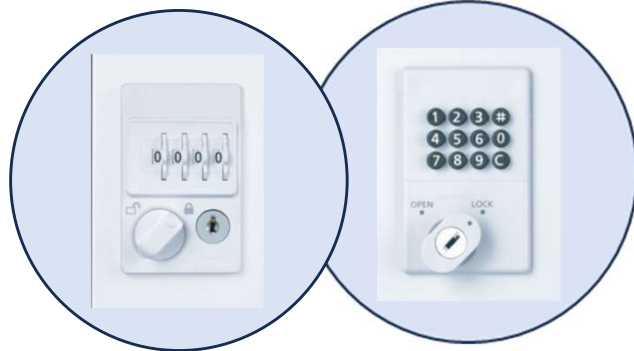

✦電源が不要なダイヤル錠とボタン錠が
選べます。

ダイヤル錠

ボタン錠