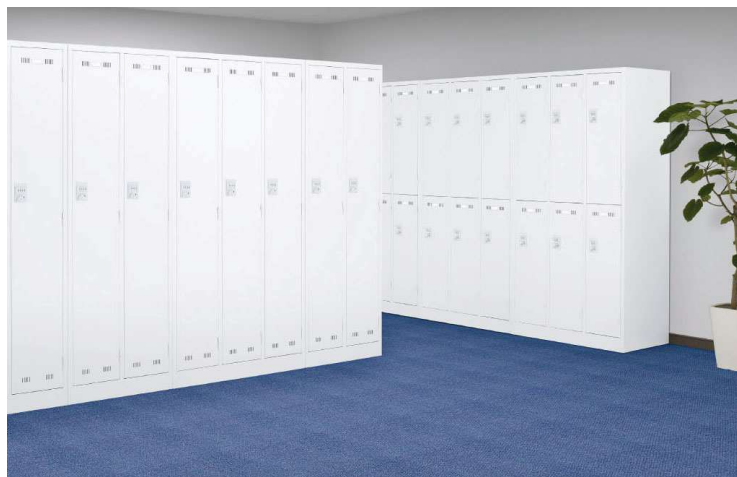

SLDWロッカー

ゆっくりとしたくつろぎの中で
笑顔の語らいが生まれる。
ロッカールームを見直してみま
せんか。

ご提案例

✦電源が不要なダイヤル錠とボタン錠が
選べます。

✦本体・扉全面はSIAA認証の抗菌塗装です。
取手・錠前他一部樹脂部品にも抗菌加工を
施しています。

商品情報

- ■品名 : 4人用ロッカー
- ■品番 : SLDW-4
- ■色 : ホワイト
- ■サイズ : W900×D515H1790

- ■有効内寸法 : W147×D463×H1670
- ■重量 : 50kg

オフィスについてのご用命お待ちしております。
お見積り、CAD図面・商品提案書等
お気軽にご相談くださいませ。