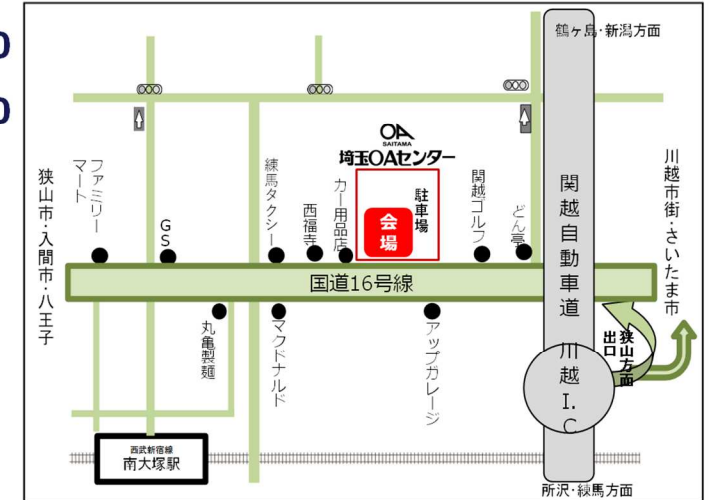

プリント速度 (A4片面)		製品寿命	
モノクロ	約34枚/分	約5万ページ	または7年
プリント	有線LAN	無線LAN	USB
標準トレイ 250枚	多目的トレイ 1枚	内蔵メモリー 128MB	自動両面 プリント

特別価格は担当、又はフェア
会場でお問い合わせ下さい

ラミネートラベルプリンタ

PT-PT900W

PT-P950W

- 😊 タブレットやスマホからラベル発行可能
- 😊 ラミネート加工テープで耐久性UP!

OA体感フェア 2025

日時 **2025年**
2/13 (木) 09:30~17:30
2/14 (金) 09:30~17:00

会場 **(株)細村 埼玉OAセンター**
埼玉県川越市南大塚2-2-7
TEL: 049-246-3101

アクセス ◎西武新宿線「南大塚駅」より徒歩約15分。
※駐車場: クルマまでのご来場のお客様は、上記会場併設の
駐車場をご利用ください。(無料)

会場MAP

(株)細村 埼玉OAセンターショールーム会場